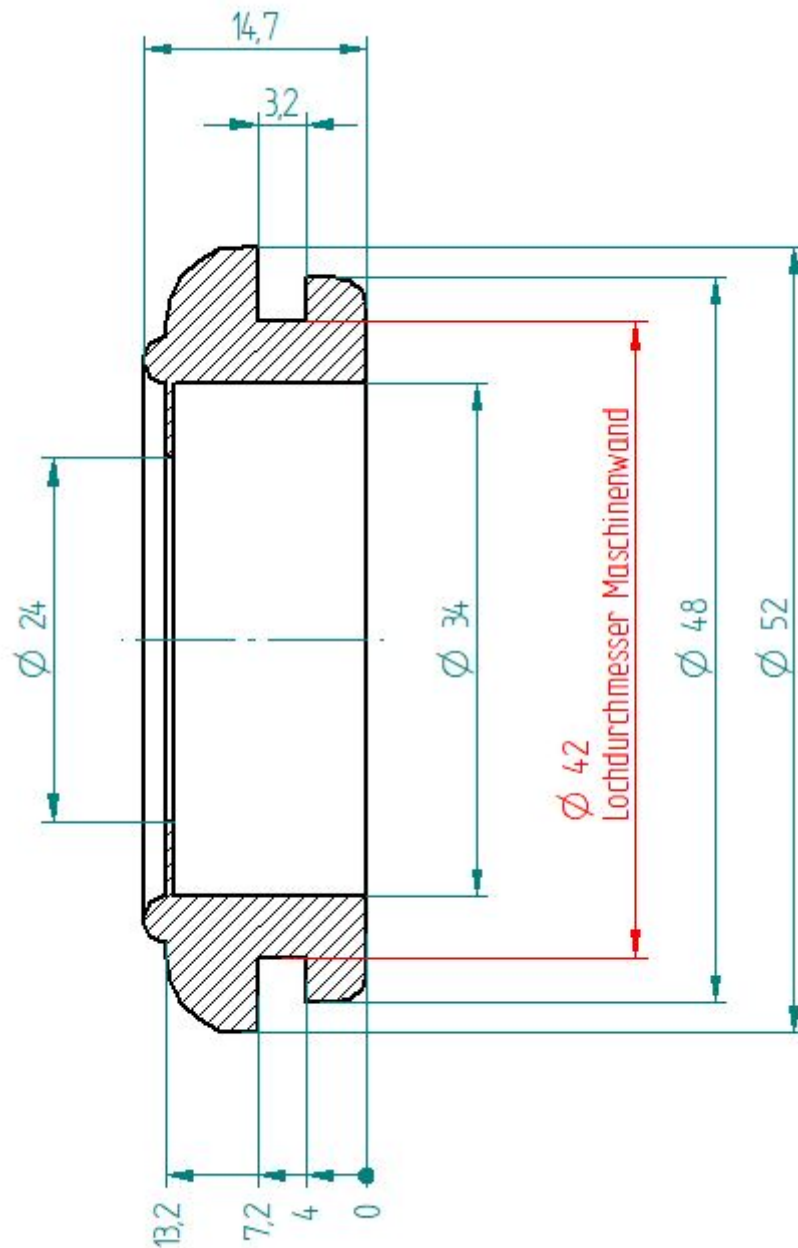

# Montagedichtung P

R00.99.00

## Technische Daten:

Material	Kunstkautschuk
Farbe	Schwarz
Geeignete Stärke der Montageplatte (mm)	3,2
Schlauchdurchführung (mm)	$\varnothing 24$ (Polyflexschuttschlauch)